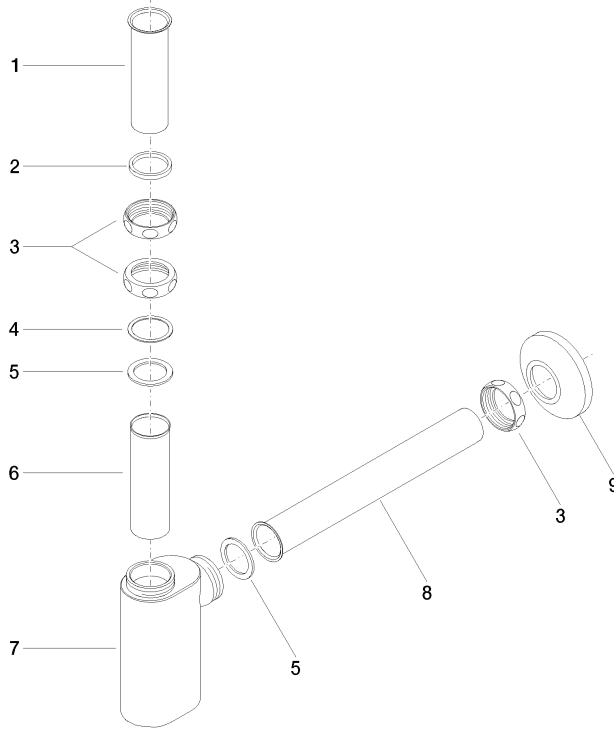

10 040 970

• rosette Ø 80 mm

	Platinum	10 040 970-08
	Chrome	10 040 970-00
	Brushed Platinum	10 040 970-06
	Durabress (23kt Gold)	10 040 970-09
	Dark Chrome	10 040 970-19
	Brushed Durabress (23kt Gold)	10 040 970-28
	Brushed Champagne (22kt Gold)	10 040 970-46
	Champagne (22kt Gold)	10 040 970-47
	Brushed Dark Platinum	10 040 970-99

10 040 970

mm [inches]

10 040 970

Parts for other finishes can be found here: [Chrome](#)

Spare parts list

No.	Item Number	Name	Quantity used	Delivery time
1	09 28 23 005-08	Pipe Ø 32 x 0,75 x 110 mm - Platinum	1	40
2	09 14 05 017 90	seal	1	2
3	09 23 30 015-08	nut	3	40
4	09 28 10 003 90	ring	1	2
5	09 14 05 016 90	Washer NBR 70 39,0 x 29,0 x 2,0 mm -	2	2
6	09 28 23 006 90	pipe	1	2
7	09 19 22 080-08	casing	1	40
8	09 28 23 002-08	pipe	1	40
9	90 27 01 015 00-08	rosette	1	-