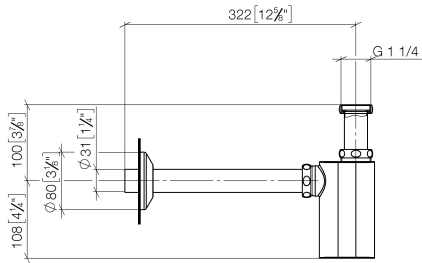

10 040 970

• rosette Ø 80 mm

	Platinum	10 040 970-08
	Chrome	10 040 970-00
	Brushed Platinum	10 040 970-06
	Durabress (23kt Gold)	10 040 970-09
	Dark Chrome	10 040 970-19
	Brushed Durabress (23kt Gold)	10 040 970-28
	Brushed Champagne (22kt Gold)	10 040 970-46
	Champagne (22kt Gold)	10 040 970-47
	Brushed Dark Platinum	10 040 970-99

10 040 970

mm [inches]

10 040 970

Parts for other finishes can be found here: [Chrome](#)

Spare parts list

No.	Item Number	Name	Quantity used	Delivery time
1	09 28 23 005-08	Pipe Ø 32 x 0,75 x 110 mm - Platinum	1	40
2	09 14 05 017 90	seal	1	2
3	09 23 30 015-08	nut	3	40
4	09 28 10 003 90	ring	1	2
5	09 14 05 016 90	Washer NBR 70 39,0 x 29,0 x 2,0 mm -	2	2
6	09 28 23 006 90	pipe	1	2
7	09 19 22 080-08	casing	1	40
8	09 28 23 002-08	pipe	1	40
9	90 27 01 015 00-08	rosette	1	-